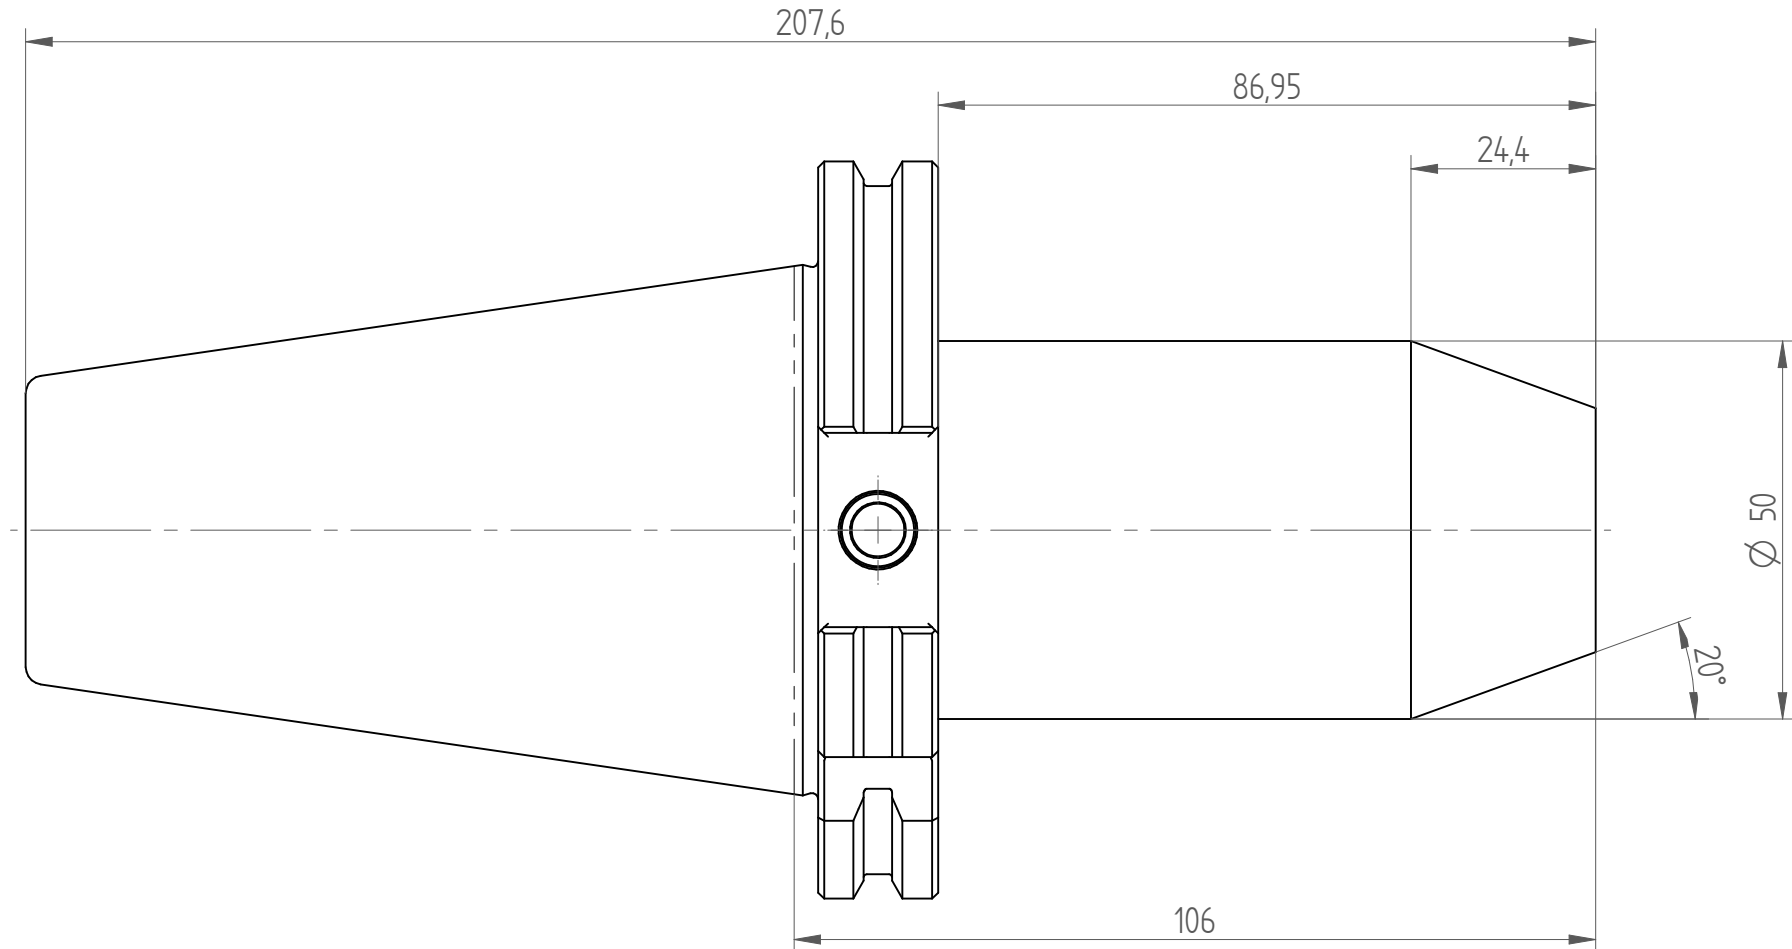

Swiss
Precision
Tools

REGO-FIX®

REGO-FIX AG
Obermattweg 60
4456 Tenniken / Switzerland

Phone +41 61 976 14 66
Fax +41 61 976 14 14
www.rego-fix.com

This is a non-controlled copy. All information given herein is subject to change without notice

The information given herein has been carefully checked and is believed to be correct. REGO-FIX, however, assumes no responsibility or liability for any errors, inaccuracies or omissions that may appear in this drawing

This document is subject to copyright laws. No part of this document may be reproduced or transmitted in any form or any means, electronic or mechanic, for any purpose, without the express written permission of REGO-FIX

Type : TC50_KBF1-13
Part No. : 225050103
Date : 17.03.2015
Scale : 1:1